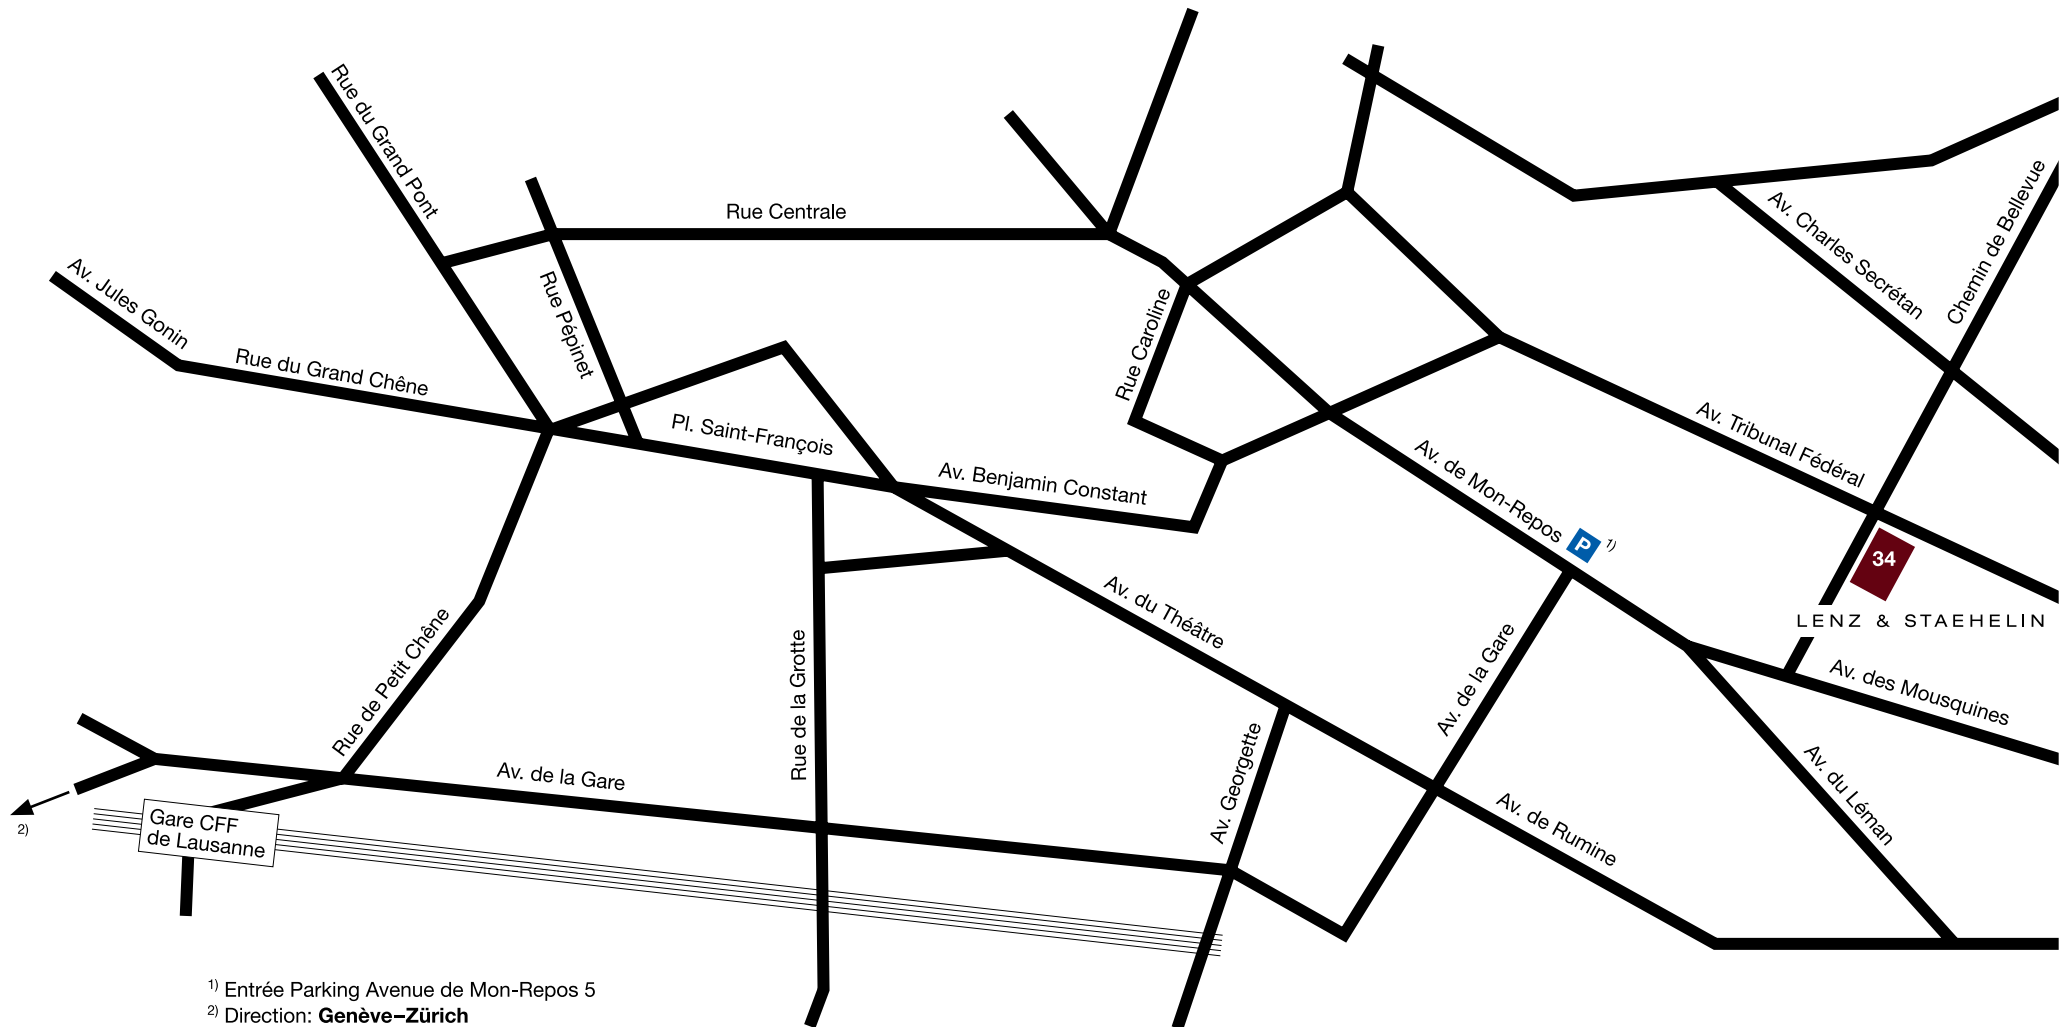

Location Map Lausanne

LENZ & STAEHELIN

Avenue du Tribunal-Fédéral 34

CH-1005 Lausanne

Telephone +41 58 450 70 00

Fax +41 58 450 70 01

lausanne@lenzstaehelin.com

¹⁾ Entrée Parking Avenue de Mon-Repos 5

²⁾ Direction: **Genève-Zürich**