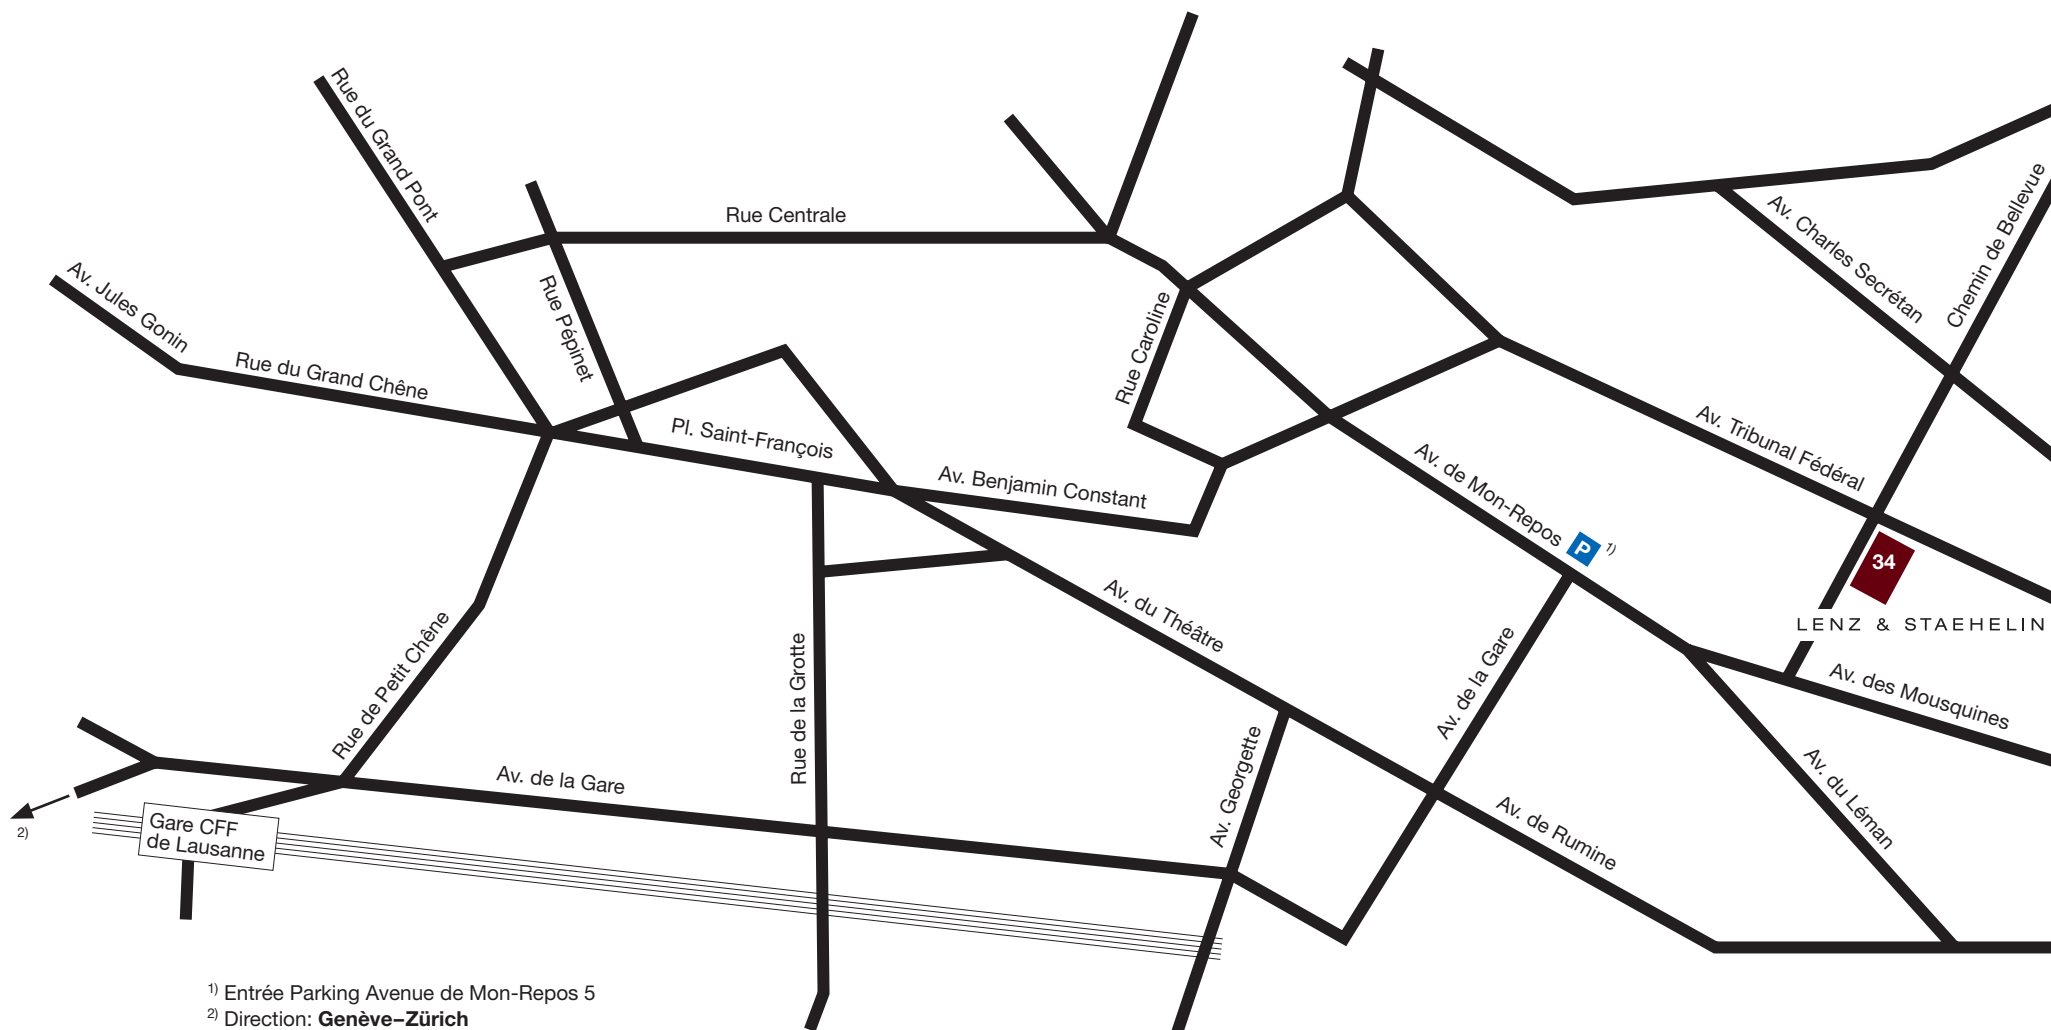

Location Map Lausanne

1) Entrée Parking Avenue de Mon-Repos 5

2) Direction: **Genève-Zürich**