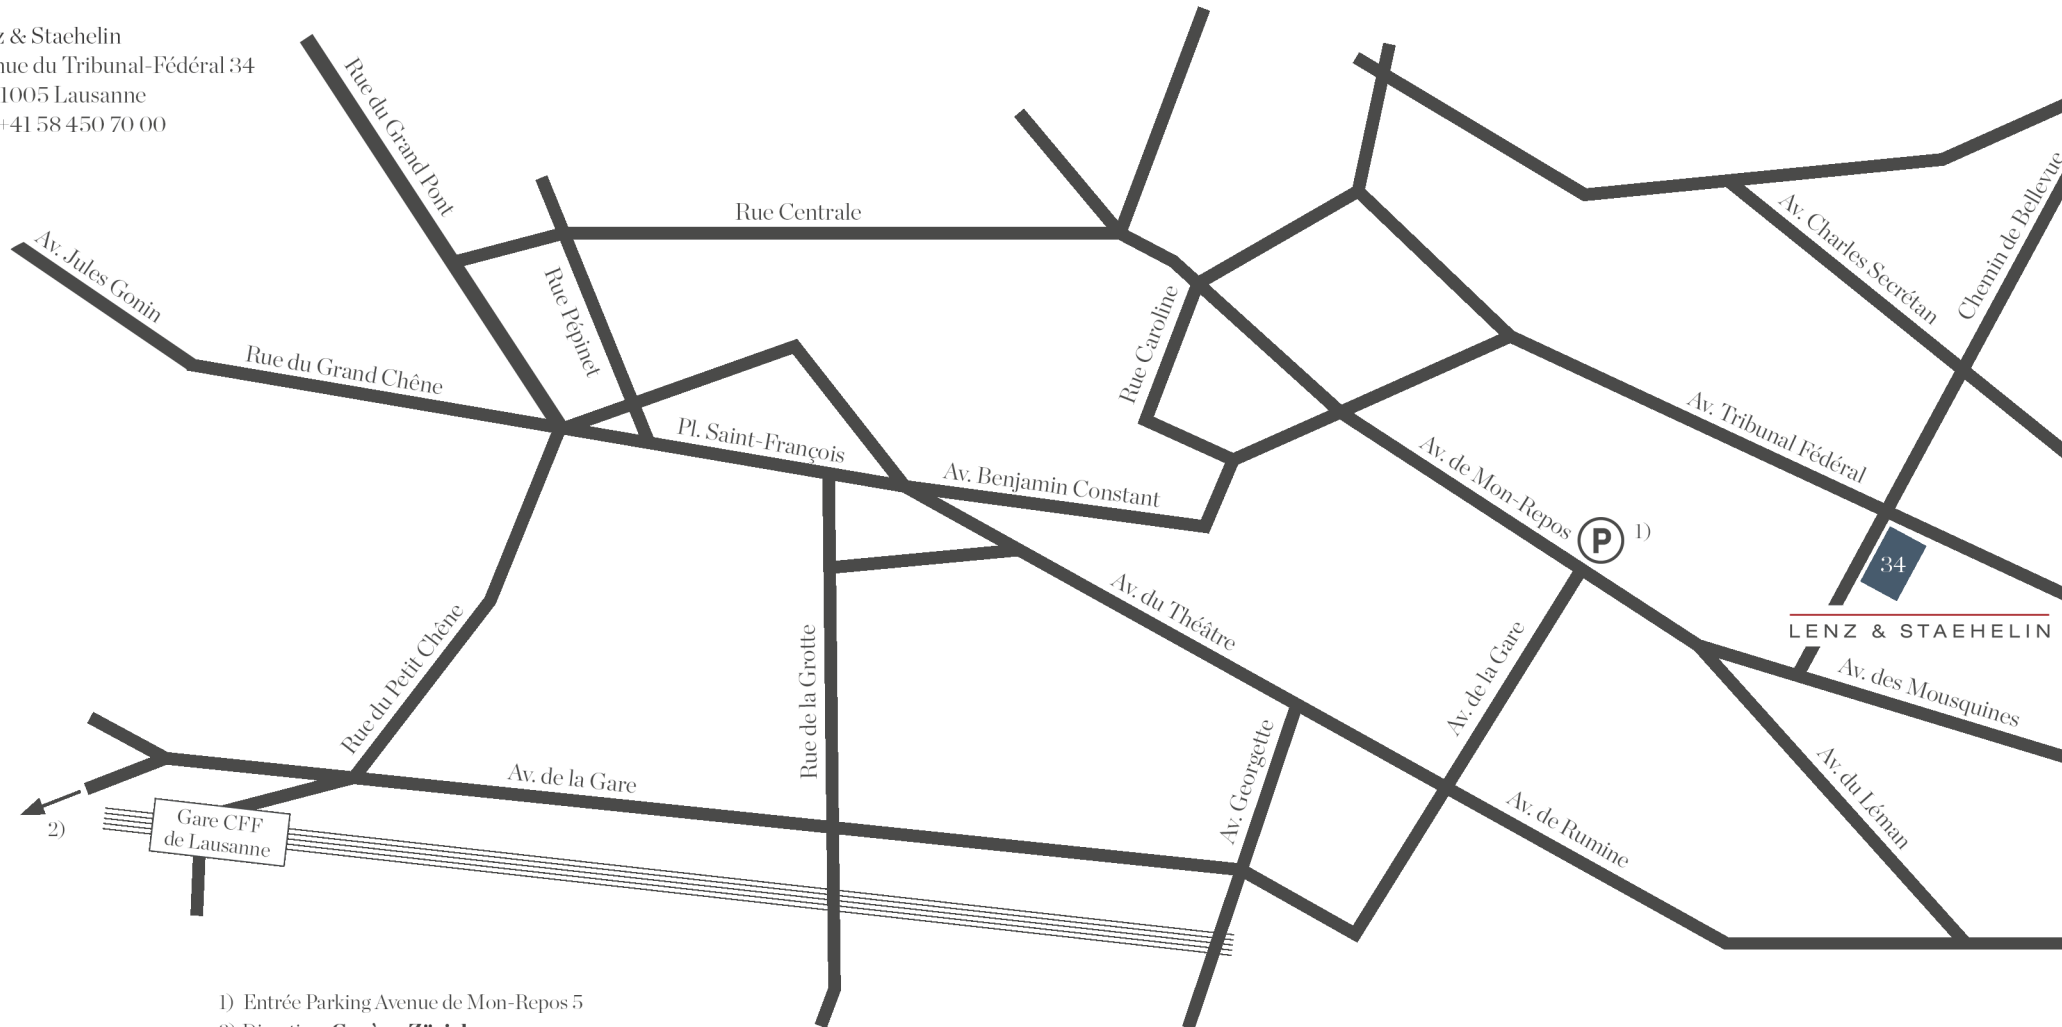

## Location Map Lausanne

Lenz & Staehelin  
Avenue du Tribunal-Fédéral 34  
CH-1005 Lausanne  
Tel: +41 58 450 70 00

1) Entrée Parking Avenue de Mon-Repos 5

2) Direction: **Genève-Zürich**